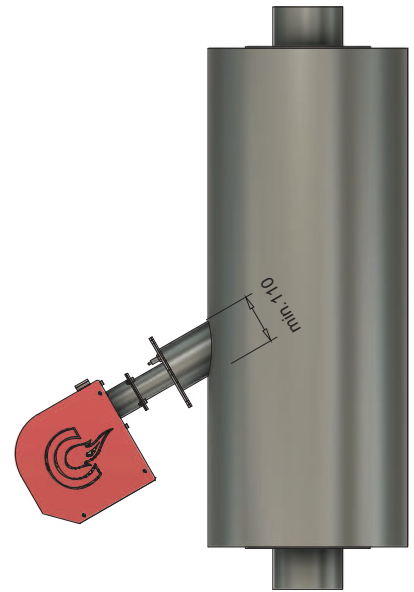

CombHEX

DUOJET Series
Premix Gas Burners

www.combhex.com

DuoJET SERİSİ

Tek Kademe / Oransal
PREMİKS BRÜLÖR

Ölçüler (mm)

Model

CX-28/F | CX-36/F | CX-50/F | CX-72/F | CX-100/E | CX-150/S

DUOJET SERİSİ

Tek Kademe / Oransal
PREMİKS BRÜLÖR

Ölçüler (mm)

MODEL	D	D1	L1	F	F1	L	W	H
■ CX-28/F, CX-36/F	76	100	170	60	75	230	230	230
■ CX-50/F, CX-72/F	76	100	170	60	75	230	230	230
■ CX-100/E, CX-150/S	76	100	170	60	75	230	290	250