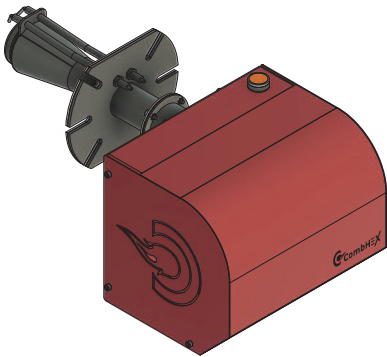

CombHEX

DUOJET Series
Premix Gas Burners

www.combhex.com

DuoJET SERİSİ

Tek Kademe / Oransal
PREMİKS BRÜLÖR

Ölçüler (mm)

Model

CX-28/F | CX-36/F | CX-50/F | CX-72/F | CX-100/E | CX-150/S

DUOJET SERİSİ

Tek Kademe / Oransal
PREMİKS BRÜLÖR

Ölçüler (mm)

MODEL	D	D1	L1	F	F1	L	W	H
■ CX-28/F, CX-36/F	76	100	170	60	75	230	230	230
■ CX-50/F, CX-72/F	76	100	170	60	75	230	230	230
■ CX-100/E, CX-150/S	76	100	170	60	75	230	290	250

***D1, L1 ölçüleri müşteriye özel üretilebilmektedir.

MODEL	KAPASİTE	KAPASİTE	GAZ TÜKETİMİ (Doğal Gaz)	GAZ TÜKETİMİ (LPG)
■ CX-28/F	4 - 28 kW	3.440 - 24.080 kcal	0.42 - 2.92 m ³ /h	0.31 - 2.18 kg/h
■ CX-36/F	5 - 36 kW	4.300 - 30.960 kcal	0.52 - 3.75 m ³ /h	0.39 - 2.80 kg/h
■ CX-50/F	7 - 50 kW	6.020 - 43.000 kcal	0.73 - 5.21 m ³ /h	0.54 - 3.89 kg/h
■ CX-72/F	10 - 69 kW	8.600 - 59.340 kcal	1.04 - 7.19 m ³ /h	0.78 - 5.37 kg/h
■ CX-100/E	13 - 100 kW	11.180 - 86.000 kcal	1.36 - 10.42 m ³ /h	1.01 - 7.78 kg/h
■ CX-150/S	25 - 145 kW	21.500 - 124.700 kcal	2.61 - 15.12 m ³ /h	1.94 - 11.28 kg/h