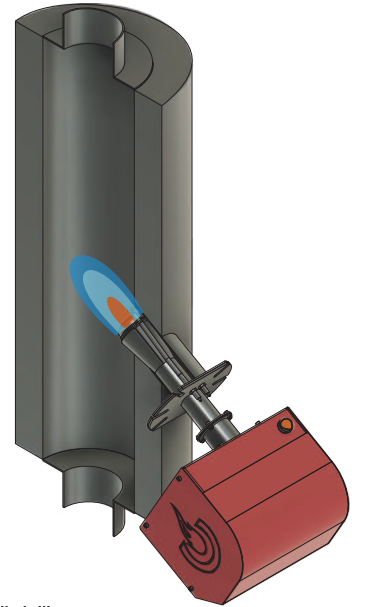

DUOJET SERİSİ

Tek Kademe / Oransal
PREMİKS BRÜLÖR

Ölçüler (mm)

MODEL	D	D1	L1	F	F1	L	W	H
■ CX-28/F, CX-36/F	76	100	170	60	75	230	230	230
■ CX-50/F, CX-72/F	76	100	170	60	75	230	230	230
■ CX-100/E, CX-150/S	76	100	170	60	75	230	290	250

***D1, L1 ölçüleri müşteriye özel üretilebilmektedir.

MODEL	KAPASİTE	KAPASİTE	GAZ TÜKETİMİ (Doğal Gaz)	GAZ TÜKETİMİ (LPG)
■ CX-28/F	4 - 28 kW	3.440 - 24.080 kcal	0.42 - 2.92 m³/h	0.31 - 2.18 kg/h
■ CX-36/F	5 - 36 kW	4.300 - 30.960 kcal	0.52 - 3.75 m³/h	0.39 - 2.80 kg/h
■ CX-50/F	7 - 50 kW	6.020 - 43.000 kcal	0.73 - 5.21 m³/h	0.54 - 3.89 kg/h
■ CX-72/F	10 - 69 kW	8.600 - 59.340 kcal	1.04 - 7.19 m³/h	0.78 - 5.37 kg/h
■ CX-100/E	13 - 100 kW	11.180 - 86.000 kcal	1.36 - 10.42 m³/h	1.01 - 7.78 kg/h
■ CX-150/S	25 - 145 kW	21.500 - 124.700 kcal	2.61 - 15.12 m³/h	1.94 - 11.28 kg/h

* LPG için normal çalışma basıncı 31 mbar'dır.

* Doğalgaz için normal çalışma basıncı 21 mbar'dır.

* Minimum çalışma basıncı 12 mbar, maksimum çalışma basıncı 60 mbar'dır.

* Brülörler tek kademe (ON/OFF) veya modüasyonlu/oransal (0-10 V / 4-20 mA) kontrol edilebilir.

* Elektrik beslemesi 220 V , 50 Hz