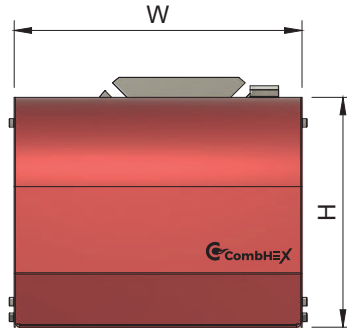

CombHEX

DUOJET Series
Premix Gas Burners

www.combhex.com

DuoJET SERİSİ

Tek Kademe / Oransal
PREMİKS BRÜLÖR

Ölçüler (mm)

Model

CX-28/F | CX-36/F | CX-50/F | CX-72/F | CX-100/E | CX-150/S

DUOJET SERİSİ

Tek Kademe / Oransal
PREMİKS BRÜLÖR

Ölçüler (mm)

MODEL	D	D1	L1	F	F1	L	W	H
■ CX-28/F, CX-36/F	76	100	170	60	75	230	230	230
■ CX-50/F, CX-72/F	76	100	170	60	75	230	230	230
■ CX-100/E, CX-150/S	76	100	170	60	75	230	290	250

***D1, L1 ölçüleri müşteriye özel üretilebilmektedir.

MODEL	KAPASİTE	KAPASİTE	GAZ TÜKETİMİ (Doğal Gaz)	GAZ TÜKETİMİ (LPG)
■ CX-28/F	4 - 28 kW	3.440 - 24.080 kcal	0.42 - 2.92 m ³ /h	0.31 - 2.18 kg/h
■ CX-36/F	5 - 36 kW	4.300 - 30.960 kcal	0.52 - 3.75 m ³ /h	0.39 - 2.80 kg/h
■ CX-50/F	7 - 50 kW	6.020 - 43.000 kcal	0.73 - 5.21 m ³ /h	0.54 - 3.89 kg/h
■ CX-72/F	10 - 69 kW	8.600 - 59.340 kcal	1.04 - 7.19 m ³ /h	0.78 - 5.37 kg/h
■ CX-100/E	13 - 100 kW	11.180 - 86.000 kcal	1.36 - 10.42 m ³ /h	1.01 - 7.78 kg/h
■ CX-150/S	25 - 145 kW	21.500 - 124.700 kcal	2.61 - 15.12 m ³ /h	1.94 - 11.28 kg/h