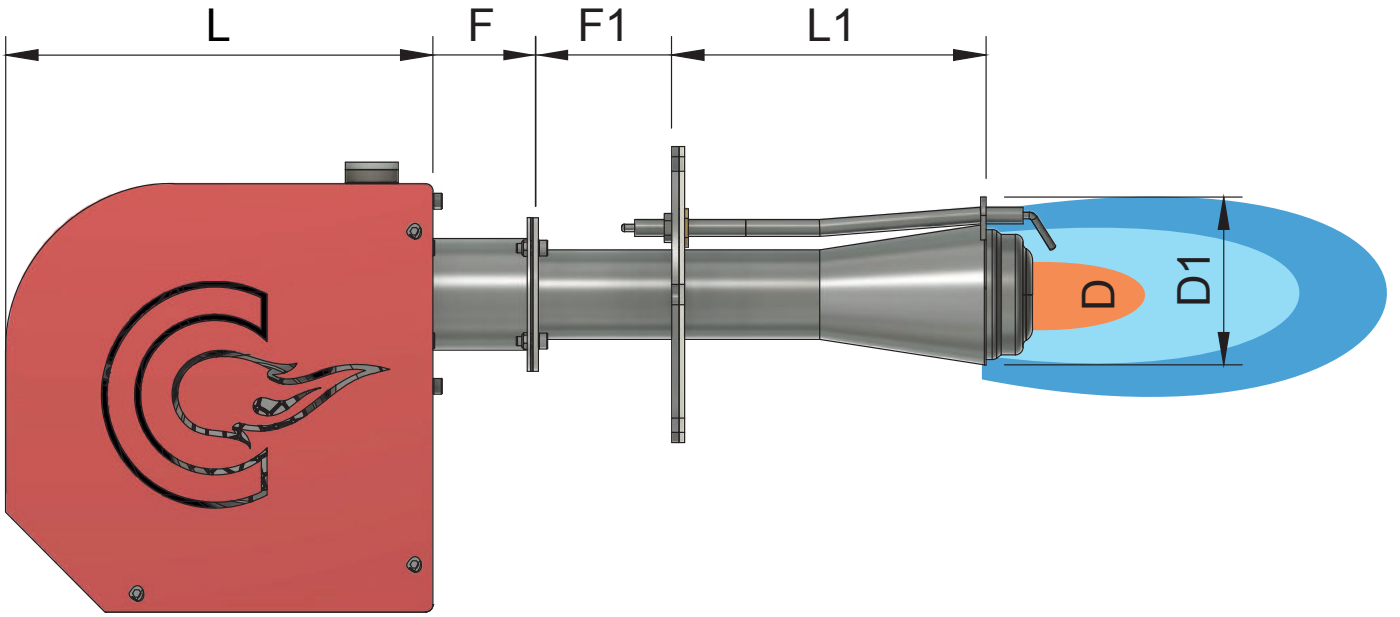

CombHEX

DUOJET Series
Premix Gas Burners

www.combhex.com

DuoJET SERİSİ

Tek Kademe / Oransal
PREMİKS BRÜLÖR

Ölçüler (mm)

Model

CX-28/F | CX-36/F | CX-50/F | CX-72/F | CX-100/E | CX-150/S

DUOJET SERİSİ

Tek Kademe / Oransal
PREMİKS BRÜLÖR

Ölçüler (mm)

MODEL	D	D1	L1	F	F1	L	W	H
■ CX-28/F, CX-36/F	76	100	170	60	75	230	230	230
■ CX-50/F, CX-72/F	76	100	170	60	75	230	230	230
■ CX-100/E, CX-150/S	76	100	170	60	75	230	290	250

***D1, L1 ölçüleri müşteriye özel üretilebilmektedir.

MODEL	KAPASİTE	KAPASİTE	GAZ TÜKETİMİ (Doğal Gaz)	GAZ TÜKETİMİ (LPG)
■ CX-28/F	4 - 28 kW	3.440 - 24.080 kcal	0.42 - 2.92 m ³ /h	0.31 - 2.18 kg/h
■ CX-36/F	5 - 36 kW	4.300 - 30.960 kcal	0.52 - 3.75 m ³ /h	0.39 - 2.80 kg/h
■ CX-50/F	7 - 50 kW	6.020 - 43.000 kcal	0.73 - 5.21 m ³ /h	0.54 - 3.89 kg/h
■ CX-72/F	10 - 69 kW	8.600 - 59.340 kcal	1.04 - 7.19 m ³ /h	0.78 - 5.37 kg/h
■ CX-100/E	13 - 100 kW	11.180 - 86.000 kcal	1.36 - 10.42 m ³ /h	1.01 - 7.78 kg/h
■ CX-150/S	25 - 145 kW	21.500 - 124.700 kcal	2.61 - 15.12 m ³ /h	1.94 - 11.28 kg/h